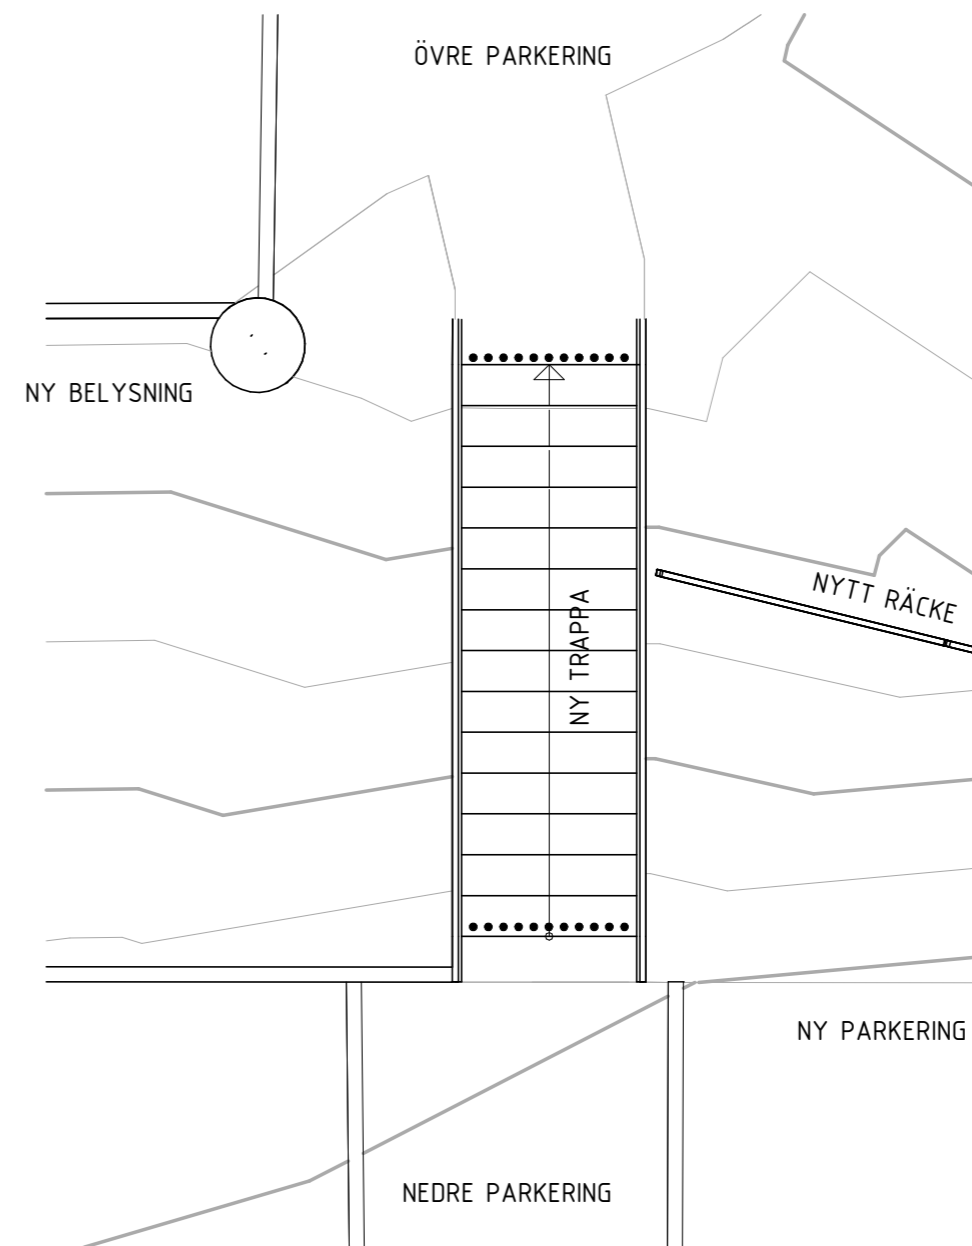

Snidare Arkitekter AB

AH/SSR

SKALA 1:100

SKISS

BRF LISÖ

OMBYGGNAD SOPHANTERING &
UTEMILJÖ
NY TRAPPA

A-40-1-110

2023-11-03

Skala 1:50